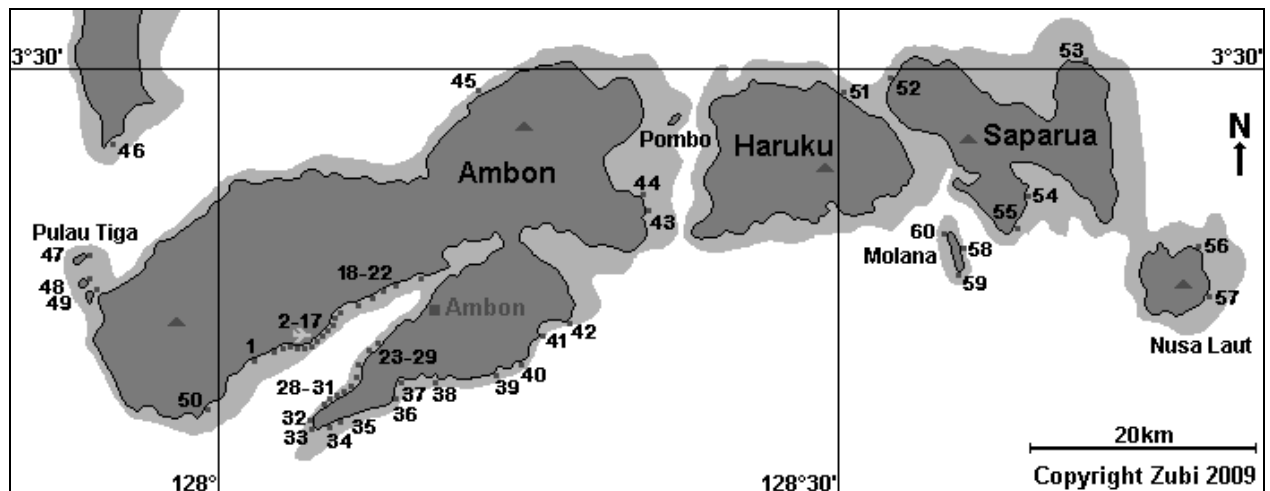

1. Hatu / 2. Batu Badiri 2 / 3. Batu Badiri 1 / 4. Airport Jetty / 5. Kauri Point / 6. Air Manis Tower / 7. Air Manis / 8. Jetty Air Manis right / 9. Jetty Air Manis / 10. Jetty Air Manis left / 11. Maluku Divers Housereef / 12. Middle Point / 13. Kampung Baru / 14. Rhino City / 15. Twilight Zone: 15a Laha 1,2,3 / 16. Tower Tawiri / 17. Magic Tawiri / 18. Tower Riang / 19. Hative / 20. Batu Kubur / 21. Mimic Point / 22. Batulubang-Wreck (Duke of Sparta / Aquila) / 23. Tirta Point / 24. Devion Point / 25. Kaca Lengkung / 26. Hollywood / 27. Dark Blue Jetty / 28. Pantai Parigi 1 / 29. Pantai Parigi 2 / 30. Pantai Nama Wall / 31. Pantai Nama Slope / 32. Meimikar / 33. Nusaniwe Point / 34. Depan Tupa / 35. Namalatu / 36. Pintu Kota / 37. Seri / 38. Mahia Cave

Map of dive sites in Ambon, Haruku, Saparua

Dive sites Ambon Island:

Muck diving

- 1 Hatu
- 2 Batu Badiri 2
- 3 Batu Badiri 1
- 4 Airport Jetty
- 5 Kauri Point
- 6 Air Manis Tower
- 7 Air Manis
- 8 Jetty Air Manis right
- 9 Jetty Air Manis
- 10 Jetty Air Manis left
- 11 Maluku Divers Housereef
- 12 Middle Point
- 13 Kampung Baru
- 14 Rhino City
- 15a Laha 1 (Mandarin Point)
- 15b Laha 2
- 15c Laha 3
- 16 Tower Tawiri
- 17 Magic Tawiri
- 18 Tower Riang
- 19 Hative
- 20 Batu Kubur
- 21 Mimic Point
- 22 Batulubang-Wreck
- 23 Tirta Point
- 24 Devion Point (Amahusa)
- 25 Kaca Lengkung
- 26 Hollywood
- 27 Dark Blue Jetty

Dive sites Ambon Island:

Coral diving

- 28 Pantai Parigi 1
- 29 Pantai Parigi 2
- 30 Pantai Nama Wall
- 31 Pantai Nama Slope
- 32 Meimikar
- 33 Nusaniwe Point
- 34 Depan Tupa
- 35 Namalatu
- 36 Pintu Kota
- 37 Seri
- 38 Mahia Cave
- 39 Kilang
- 40 Hukurila Cave
- 41 Leahari Cape
- 42 Batu Kapal
- 43 Tulehu
- 44 Batu Lempa
- 45 Tanjung Setan (Satan's Cape)
- 46 Tanjung Sial (Island Seram)
- 47 Pulau Ela
- 48 Pulau Hatala
- 49 Pulau Lain
- 50 Alang

- 58 Molana East
- 59 Molana South
- 60 Molana Northwest

Dive Resorts / Operators:

- Maluku Divers
- Blue Rose Divers
- Nabucco's Cape Paperu Dive Resort